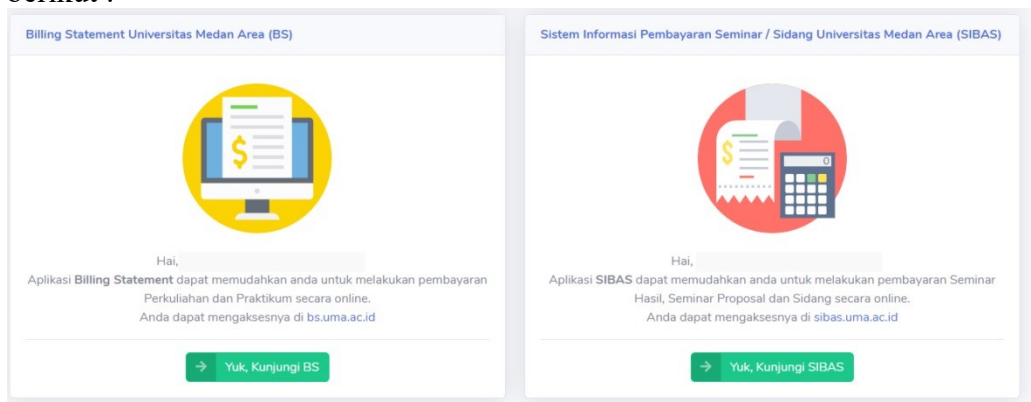

Demi memudahkan mahasiswa dan mahasiswa Universitas Medan Area, ini diinformasikan bahwa dalam melakukan pembayaran biaya perkuliahan mahasiswa dapat melakukan pembayaran online melalui laman <https://apik.uma.ac.id/> , dimana tata caranya dapat dilihat di bawah ini :

1. Mahasiswa mengakses laman <https://apik.uma.ac.id/> dan akan muncul tampilan sebagai berikut :

2. Kemudian mahasiswa dapat login dengan menggunakan username dan password yang sesuai dengan akun aoc mahasiswa, setelah berhasil masuk akan muncul tampilan seperti berikut :